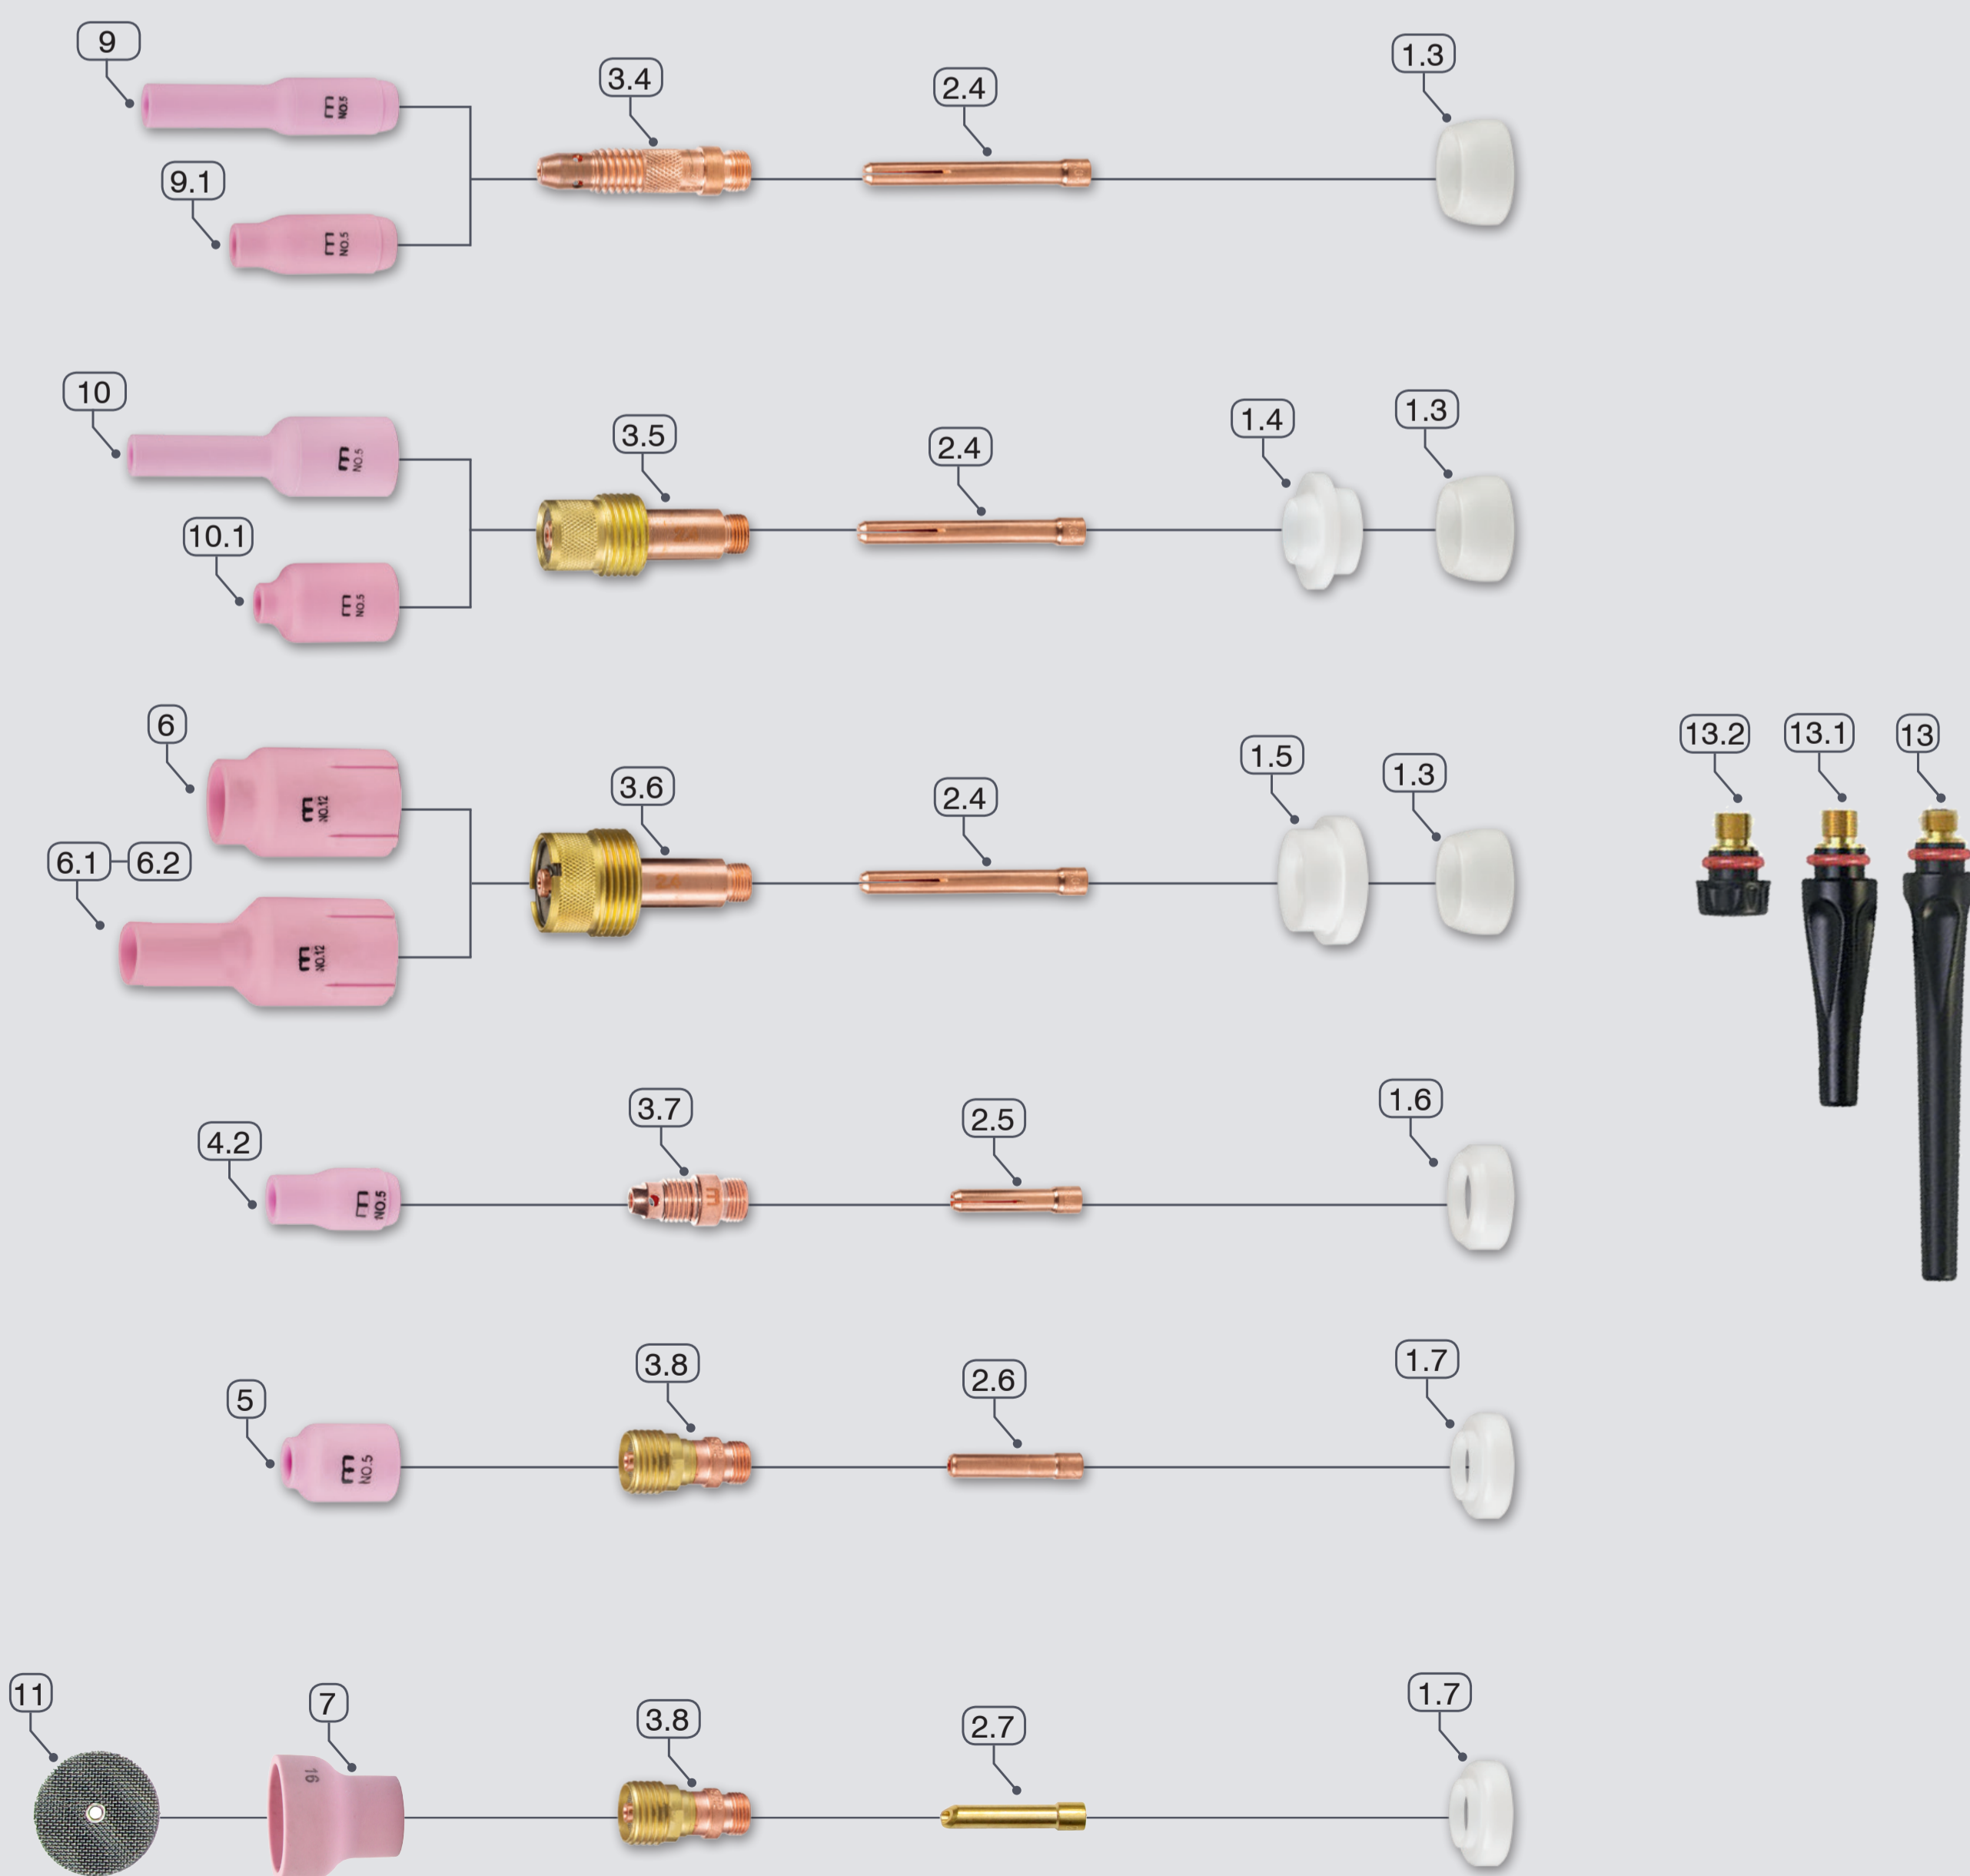

Części pasujące do uchwytów 17, 18 i 26

T125/T250 dla główki palnika dużej UM17-90

T225F dla główek palnika dużych UM18-70, UM18-90, UM18-180