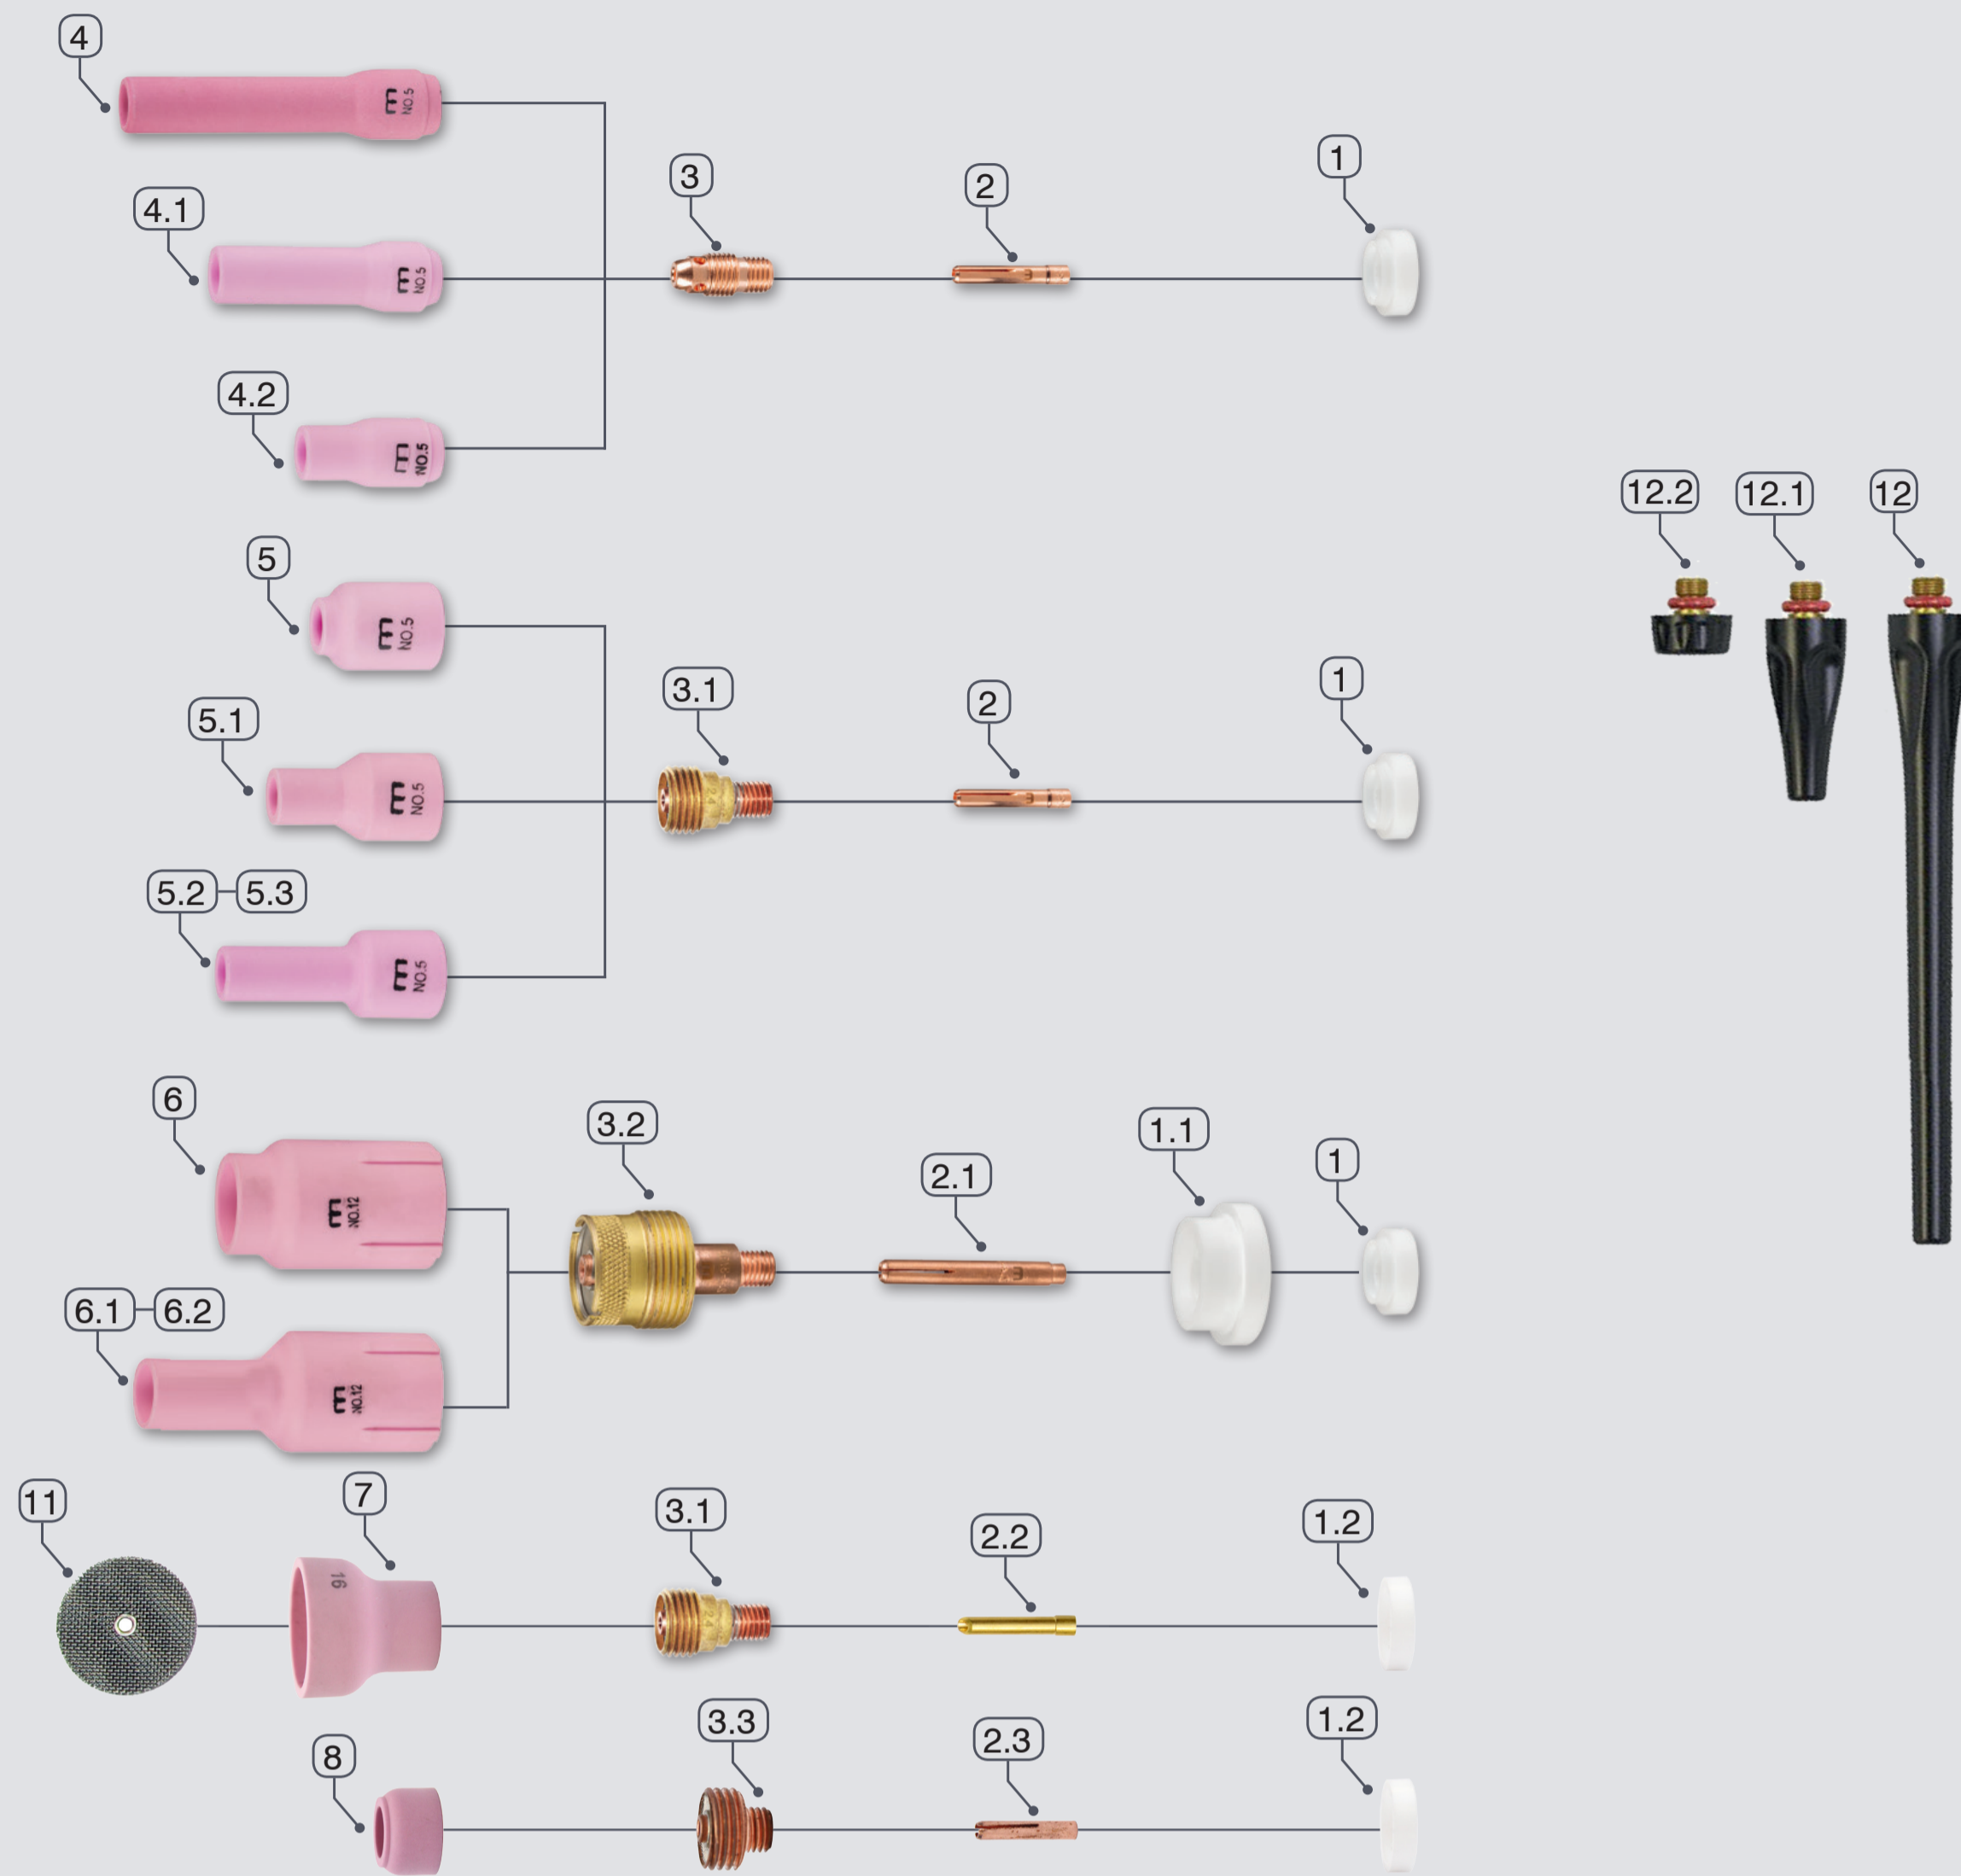

Części pasujące do uchwytów 9 i 20

T125/T250 dla główki palnika małej UM9-90

T225F dla główek palnika małych UM20-70, UM20-90, UM20-180

Części pasujące do uchwytów 17, 18 i 26

T125/T250 dla główki palnika dużej UM17-90