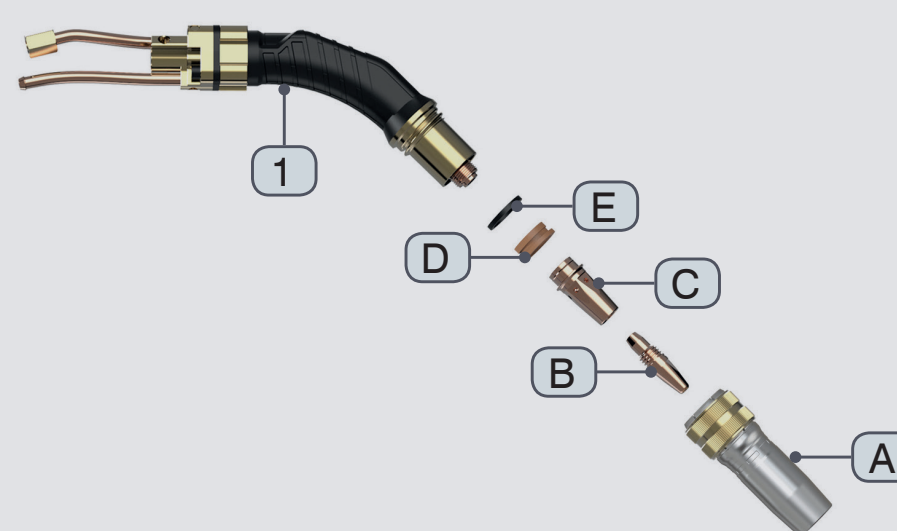

Tabela 2: Końcówki prądowe do uchwytów M22, M22W, M3 i M5W MOST

M5W MOST

Lp.	Elementy wymienne	Nr katalogowy
A	Dysza gazowa M5W stożkowa Ø13,5* Dysza gazowa M5W stożkowa Ø11,5 Dysza gazowa M5W prosta Ø16,0	55 13 000756 55 13 000757 55 13 000758
B	Końcówka prądowa M8x29,5	patrz tabela 2
C	Łącznik prądowy M5W 32,5 mm ^{a)} * Łącznik prądowy M5W 34,5 mm ^{b)}	55 13 003878 55 13 003879
D	Izolator M5W	55 13 003880
1	Palnik M5W	55 13 014562

* wersja standardowa

a) Łącznik prądowy M5W standard 32,5 mm dla ≥ 200 A
b) Łącznik prądowy M5W 34,5 mm dla < 200 A

M6W i M6OSW MOST

Lp.	Elementy wymienne	Nr katalogowy
A	Dysza gazowa M6W stożkowa Ø16,0* Dysza gazowa M6W stożkowa Ø14,0 Dysza gazowa M6OSW stożkowa Ø15,0* Dysza gazowa M6OSW stożkowa Ø13,0	55 13 000740 55 13 000741 55 13 000750 55 13 000751
B	Końcówka prądowa M10x35,5	patrz tabela 3
C	Łącznik prądowy M6OSW 33,5 mm Łącznik prądowy M6W	55 13 003987 55 13 003984
D	Izolator M6OSW Izolator M6W	55 13 003981 55 13 003980
E	O-ring	55 13 003982
1	Palnik M6OSW 45° Palnik M6W 45°	55 13 014560 55 13 014550