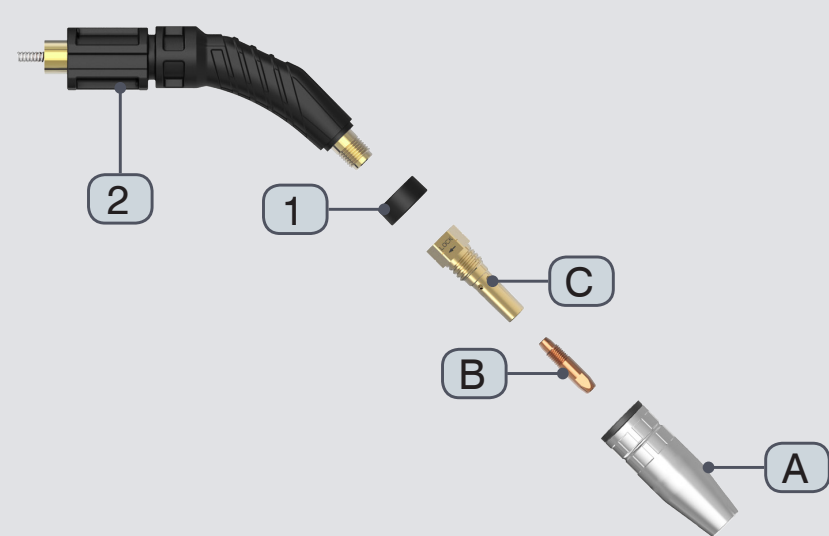

M1 MOST

Lp.	Elementy wymienne	Nr katalogowy
A	Dysza gazowa M1 stożkowa Ø12,0* Dysza gazowa M1 stożkowa Ø10,5	55 13 000730 55 13 000731
B	Końcówka prądowa M6x25	patrz tabela 1
C	Łącznik prądowy M1	55 13 003873
1	Izolator M1	55 13 003870
2	Palnik M1	55 13 014570

* wersja standardowa

M22 MOST

Lp.	Elementy wymienne	Nr katalogowy
A	Dysza gazowa M22 stożkowa Ø16,0* Dysza gazowa M22 stożkowa Ø14,0	55 13 000734 55 13 000735
B	Końcówka prądowa M8x29,5	patrz tabela 2
C	Łącznik prądowy M22	55 13 003875
1	Izolator M22	55 13 003871
2	Palnik M22	55 13 014572

Tabela 1: Końcówki prądowe do uchwytu M1 MOST

M22M MOST

Lp.	Elementy wymienne	Nr katalogowy
A	Dysza gazowa M22 stożkowa Ø16,0* Dysza gazowa M22 stożkowa Ø14,0	55 13 000734 55 13 000735
B	Końcówka prądowa M8x29,5	patrz tabela 2
C	Łącznik prądowy M22	55 13 003875
1	Izolator M22	55 13 003871
2	Palnik M22M	55 13 014573