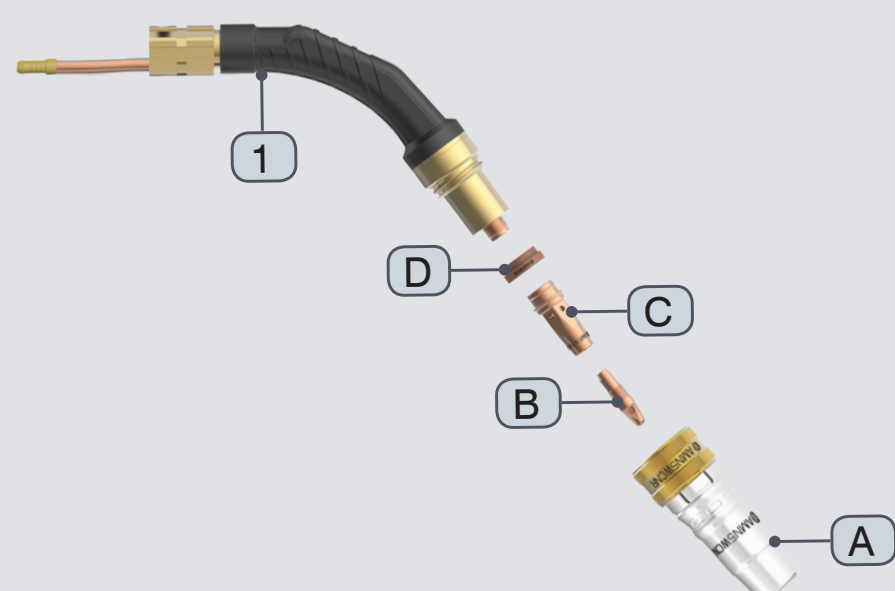

* wersja standardowa

M3 MOST

Lp.	Elementy wymienne	Nr katalogowy
A	Dysza gazowa M3 stożkowa Ø14,0* Dysza gazowa M3 stożkowa Ø12,0 Dysza gazowa M3 cylindryczna Ø19,0	55 13 000736 55 13 000737 55 13 000738
B	Końcówka prądowa M8x29,5	patrz tabela 2
C	Łącznik prądowy M3	55 13 003876
1	Palnik M3	55 13 014580

Tabela 2: Końcówki prądowe do uchwytów M22, M22W, M3 i M5W MOST

M5W MOST

Lp.	Elementy wymienne	Nr katalogowy
A	Dysza gazowa M5W stożkowa Ø13,5* Dysza gazowa M5W stożkowa Ø11,5 Dysza gazowa M5W prosta Ø16,0	55 13 000756 55 13 000757 55 13 000758
B	Końcówka prądowa M8x29,5	patrz tabela 2
C	Łącznik prądowy M5W 32,5 mm ^{a)} * Łącznik prądowy M5W 34,5 mm ^{b)}	55 13 003878 55 13 003879
D	Izolator M5W	55 13 003880
1	Palnik M5W	55 13 014562