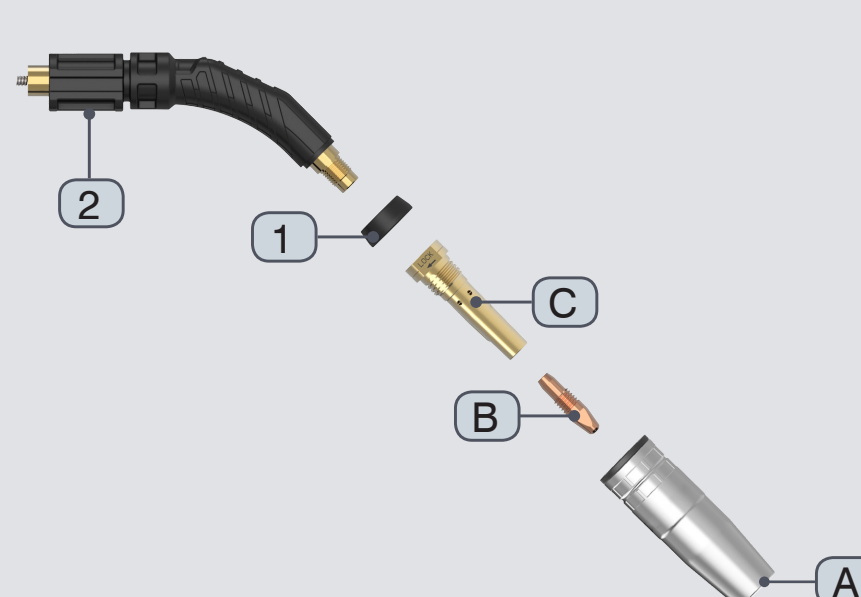

M1 MOST

Lp.	Elementy wymienne	Nr katalogowy
A	Dysza gazowa M1 stożkowa Ø12,0* Dysza gazowa M1 stożkowa Ø10,5	55 13 000730 55 13 000731
B	Końcówka prądowa M6x25	patrz tabela 1
C	Łącznik prądowy M1	55 13 003873
1	Izolator M1	55 13 003870
2	Palnik M1	55 13 014570

* wersja standardowa

M22 MOST

Lp.	Elementy wymienne	Nr katalogowy
A	Dysza gazowa M22 stożkowa Ø16,0* Dysza gazowa M22 stożkowa Ø14,0	55 13 000734 55 13 000735
B	Końcówka prądowa M8x29,5	patrz tabela 2
C	Łącznik prądowy M22	55 13 003875
1	Izolator M22	55 13 003871
2	Palnik M22	55 13 014572

Tabela 1: Końcówki prądowe do uchwytu M1 MOST

M22M MOST

Lp.	Elementy wymienne	Nr katalogowy
A	Dysza gazowa M22 stożkowa Ø16,0* Dysza gazowa M22 stożkowa Ø14,0	55 13 000734 55 13 000735
B	Końcówka prądowa M8x29,5	patrz tabela 2
C	Łącznik prądowy M22	55 13 003875
1	Izolator M22	55 13 003871
2	Palnik M22M	55 13 014573