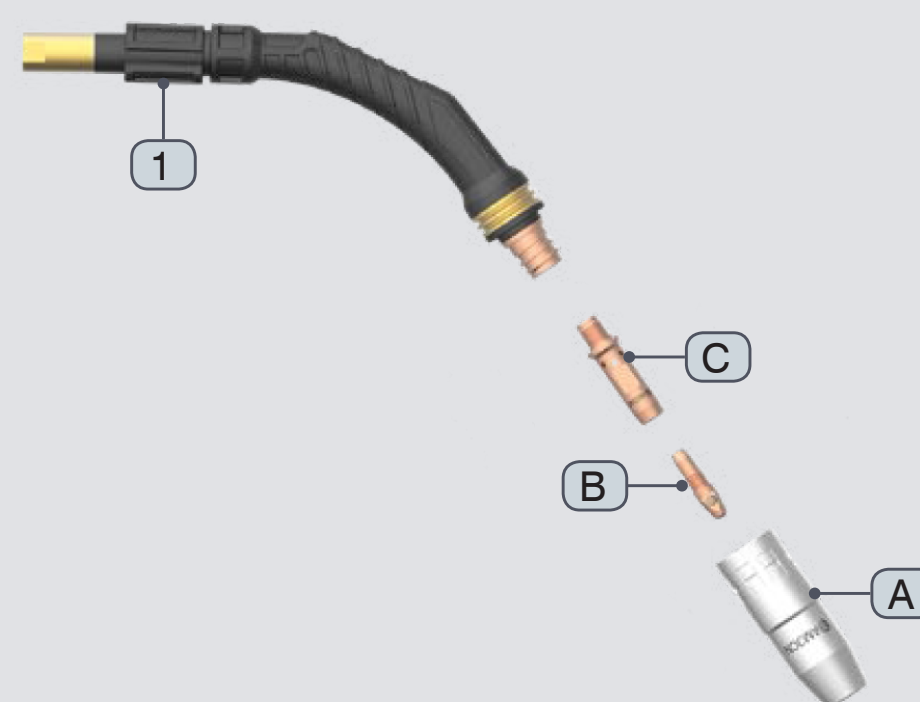

M3 MOST

Lp.	Elementy wymienne	Nr katalogowy
A	Dysza gazowa M3 stożkowa Ø14,0* Dysza gazowa M3 stożkowa Ø12,0 Dysza gazowa M3 cylindryczna Ø19,0	55 13 000736 55 13 000737 55 13 000738
B	Końcówka prądowa M8x29,5	patrz tabela 2
C	Łącznik prądowy M3	55 13 003876
1	Palnik M3	55 13 014580

* wersja standardowa

Średnica drutu	Rozmiar końcówki	Nr katalogowy
	M8x29,5	
0,8		55 13 003288
1,0		55 13 003289
1,2		55 13 003290
0,8 CuCrZr		55 13 003294
1,0 CuCrZr		55 13 003295
1,2 CuCrZr		55 13 003296
1,0 AL		55 13 003291
1,2 AL		55 13 003292

Tabela 2: Końcówki prądowe do uchwytów M22, M22W, M3 i M5W MOST