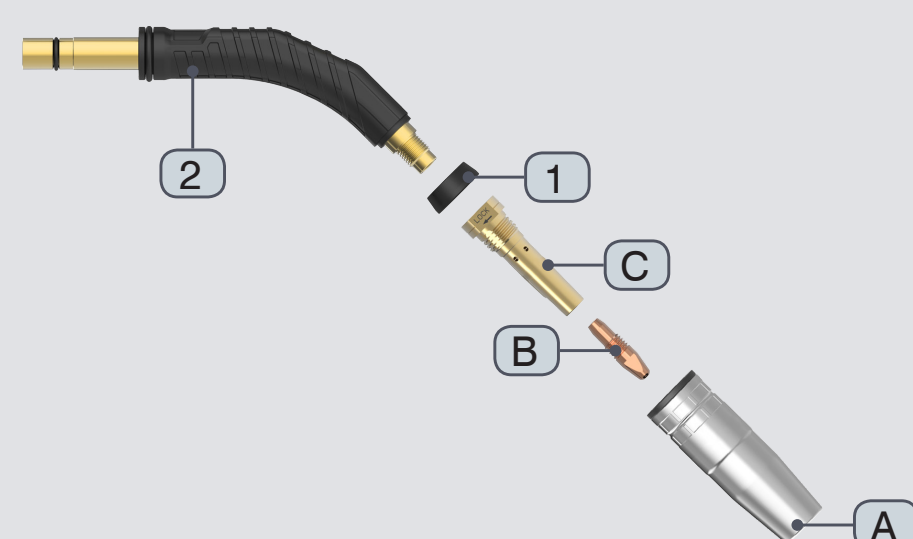

M1 MOST

Lp.	Elementy wymienne	Nr katalogowy
A	Dysza gazowa M1 stożkowa Ø12,0* Dysza gazowa M1 stożkowa Ø10,5	55 13 000730 55 13 000731
B	Końcówka prądowa M6x25	patrz tabela 1
C	Łącznik prądowy M1	55 13 003873
1	Izolator M1	55 13 003870
2	Palnik M1	55 13 014570

* wersja standardowa

M22 MOST

Lp.	Elementy wymienne	Nr katalogowy
A	Dysza gazowa M22 stożkowa Ø16,0* Dysza gazowa M22 stożkowa Ø14,0	55 13 000734 55 13 000735
B	Końcówka prądowa M8x29,5	patrz tabela 2
C	Łącznik prądowy M22	55 13 003875
1	Izolator M22	55 13 003871
2	Palnik M22	55 13 014572

Tabela 1: Końcówki prądowe do uchwytu M1 MOST

M22M MOST

Lp.	Elementy wymienne	Nr katalogowy
A	Dysza gazowa M22 stożkowa Ø16,0* Dysza gazowa M22 stożkowa Ø14,0	55 13 000734 55 13 000735
B	Końcówka prądowa M8x29,5	patrz tabela 2
C	Łącznik prądowy M22	55 13 003875
1	Izolator M22	55 13 003871
2	Palnik M22M	55 13 014573