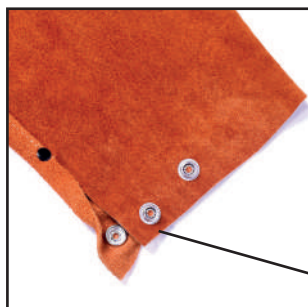

KURTKA SKÓRZANA SPAWALNICZA MOST AP-7130

Front wzmocniony podwójną warstwą skóry, izolowane zatrzaski i zapięcia na rzep dla bezpieczeństwa

Kołnierz z bawełny trudnopalnej zapewnia absorpcję potu i dodatkowy komfort

Regulowany mankiet dla lepszego dopasowania

Kieszon na ołówek, kredę lub markery

Widok z tyłu

Wewnętrzna kieszon na rzeczy osobiste

Tabela rozmiarowa dla MOST AP-7130					
Rozmiar	M	L	XL	XXL	XXXL
Długość-A	71	76	81	86	91
Rękawy-B	73	76	79	82	85
Klatka-F	104	114	124	134	144