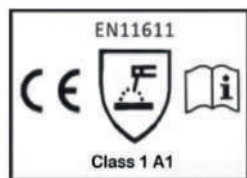

Regulowany mankiet dla lepszego dopasowania

Kieszon na ołówek, kredę lub markery

Widok z tyłu

Wewnętrzna kieszon na rzeczy osobiste

Tabela rozmiarowa dla MOST AP-7130					
Rozmiar	M	L	XL	XXL	XXXL
Długość-A	71	76	81	86	91
Rękawy-B	73	76	79	82	85
Klatka-F	104	114	124	134	144

Numery katalogowe:

- 74 90 007130 rozmiar M
- 74 90 007131 rozmiar L
- 74 90 007132 rozmiar XL
- 74 90 007133 rozmiar XXL
- 74 90 007134 rozmiar 3XL

RYWAL-RHC Sp. z o.o.
ul. Polna 140B, 87-100 Toruń
rywal@rywal.com.pl