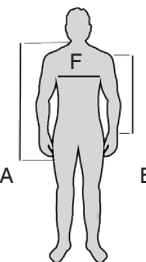

KURTKA SKÓRZANA SPAWALNICZA MOST AP-7130

Front wzmocniony podwójną warstwą skóry, izolowane zatrzaski i zapięcia na rzep dla bezpieczeństwa

Kołnierz z bawełny trudnopalnej zapewnia absorpcję potu i dodatkowy komfort

Regulowany mankiet dla lepszego dopasowania

Kieszon na ołówek, kredę lub markery

Widok z tyłu

Wewnętrzna kieszon na rzeczy osobiste

Tabela rozmiarowa dla MOST AP-7130					
Rozmiar	M	L	XL	XXL	XXXL
Długość-A	71	76	81	86	91
Rękawy-B	73	76	79	82	85
Klatka-F	104	114	124	134	144

Numery katalogowe:

- 74 90 007130 rozmiar M
- 74 90 007131 rozmiar L
- 74 90 007132 rozmiar XL
- 74 90 007133 rozmiar XXL
- 74 90 007134 rozmiar 3XL

RYWAL-RHC Sp. z o.o.
ul. Polna 140B, 87-100 Toruń
rywal@rywal.com.pl